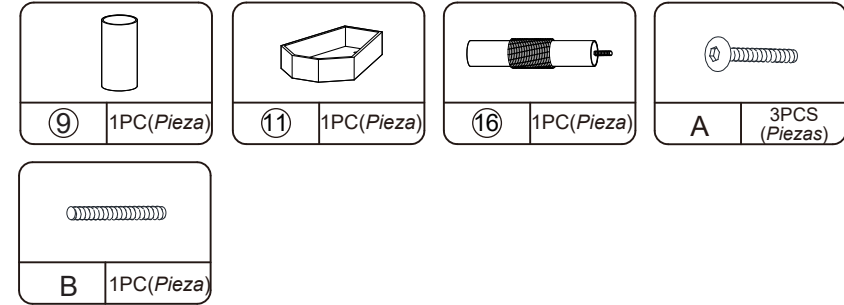

## Hardware List (Lista de Accesorios)

① 1PC(Pieza)	② 1PC(Pieza)	③ 1PC(Pieza)	④ 4PCS (Piezas)
⑤ 3PCS (Piezas)	⑥ 2PCS (Piezas)	⑦ 1PC(Pieza)	⑧ 1PC(Pieza)
⑨ 1PC(Pieza)	⑩ 1PC(Pieza)	⑪ 1PC(Pieza)	⑫ 1PC(Pieza)
⑬ 1SET (Juego)	⑭ 1PC(Pieza)	⑮ 1PC(Pieza)	⑯ 1PC(Pieza)
M8x40mm A 16PCS (Piezas)	M8x80mm B 2PCS (Piezas)	M8x14mm C 2PCS (Piezas)	M8x50mm D 3PCS (Piezas)
E 1PC (Piezas)	F 1PC(Pieza)	G 1PC(Pieza)	

**!** Check the package contents before getting started !  
 (¡Revise el contenido del paquete antes de comenzar!)

**STEP 1/ Paso 1**

**flannelette cover**  
 (Cubierta de Franela)

**STEP 2/ Paso 2**

**STEP 3/ Paso 3**

**STEP 4/ Paso 4**

STEP 5/ Paso 5

STEP 6/ Paso 6