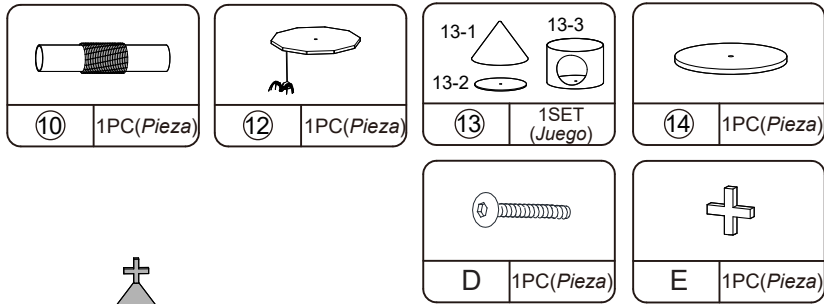

## Hardware List (Lista de Accesorios)

① 1PC(Pieza)	② 1PC(Pieza)	③ 1PC(Pieza)	④ 4PCS (Piezas)
⑤ 3PCS (Piezas)	⑥ 2PCS (Piezas)	⑦ 1PC(Pieza)	⑧ 1PC(Pieza)
⑨ 1PC(Pieza)	⑩ 1PC(Pieza)	⑪ 1PC(Pieza)	⑫ 1PC(Pieza)
⑬ 1SET (Juego)	⑭ 1PC(Pieza)	⑮ 1PC(Pieza)	⑯ 1PC(Pieza)
M8x40mm A 16PCS (Piezas)	M8x80mm B 2PCS (Piezas)	M8x14mm C 2PCS (Piezas)	M8x50mm D 3PCS (Piezas)
E 1PC (Piezas)	F 1PC(Pieza)	G 1PC(Pieza)	

**!** Check the package contents before getting started !  
 (¡Revise el contenido del paquete antes de comenzar!)

**STEP 1/ Paso 1**

**flannelette cover**  
 (Cubierta de Franela)

**STEP 2/ Paso 2**

**STEP 3/ Paso 3**

**STEP 4/ Paso 4**

STEP 5/ Paso 5

STEP 6/ Paso 6