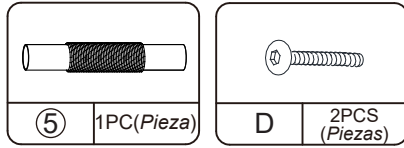

## Hardware List (Lista de Accesorios)

① 1PC(Pieza)	② 1PC(Pieza)	③ 1PC(Pieza)	④ 4PCS (Piezas)
⑤ 3PCS (Piezas)	⑥ 2PCS (Piezas)	⑦ 1PC(Pieza)	⑧ 1PC(Pieza)
⑨ 1PC(Pieza)	⑩ 1PC(Pieza)	⑪ 1PC(Pieza)	⑫ 1PC(Pieza)
⑬ 1SET (Juego)	⑭ 1PC(Pieza)	⑮ 1PC(Pieza)	⑯ 1PC(Pieza)
M8x40mm A 16PCS (Piezas)	M8x80mm B 2PCS (Piezas)	M8x14mm C 2PCS (Piezas)	M8x50mm D 3PCS (Piezas)
E 1PC (Piezas)	F 1PC(Pieza)	G 1PC(Pieza)	

**!** Check the package contents before getting started !  
 (¡Revise el contenido del paquete antes de comenzar!)

**STEP 1/ Paso 1**

**flannelette cover**  
 (Cubierta de Franela)

**STEP 2/ Paso 2**

**STEP 3/ Paso 3**