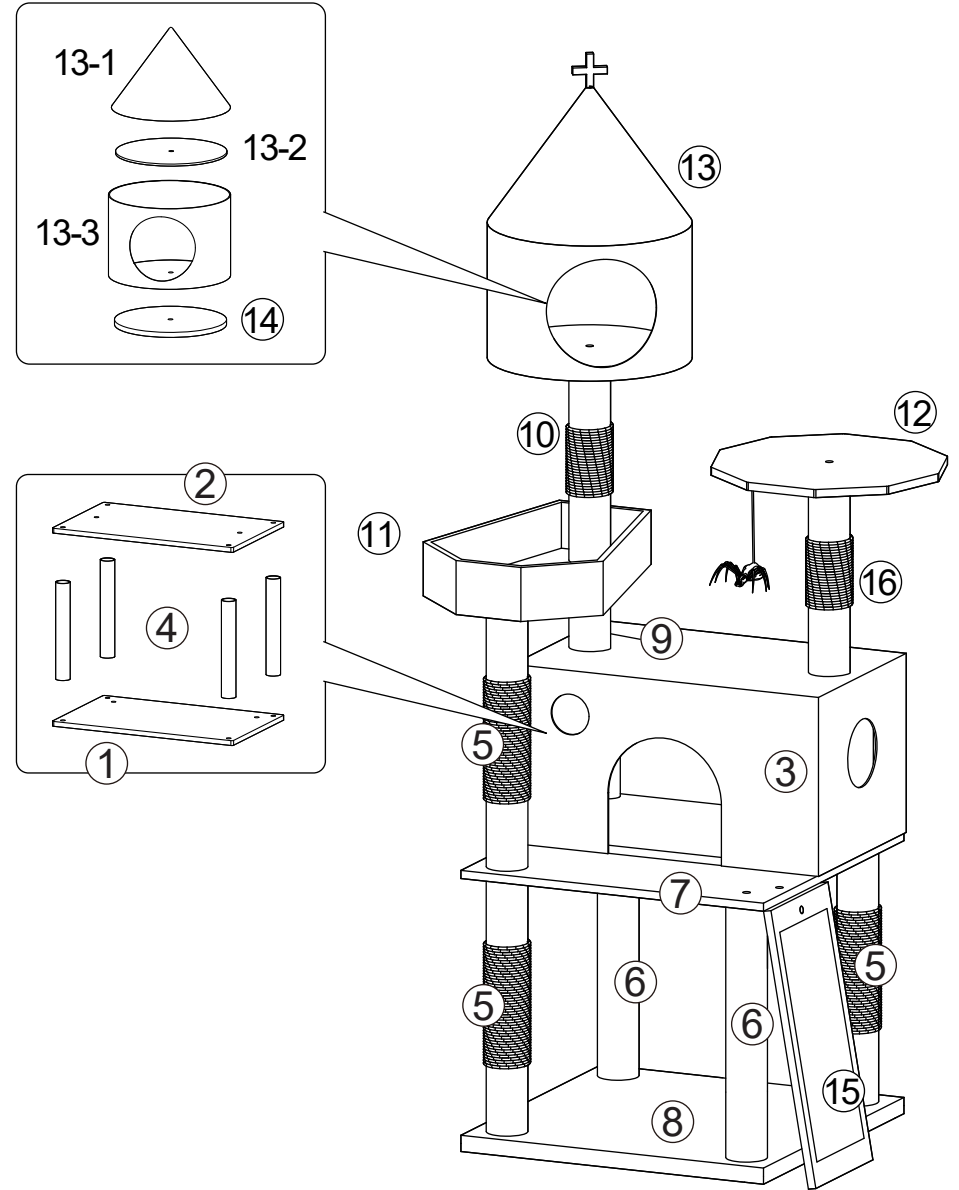

# User Manual

( Manual del Usuario )

Model Number: CW12K0636  
( Número del Modelo )

## Hardware List (Lista de Accesorios)

① 1PC(Pieza)	② 1PC(Pieza)	③ 1PC(Pieza)	④ 4PCS (Piezas)
⑤ 3PCS (Piezas)	⑥ 2PCS (Piezas)	⑦ 1PC(Pieza)	⑧ 1PC(Pieza)
⑨ 1PC(Pieza)	⑩ 1PC(Pieza)	⑪ 1PC(Pieza)	⑫ 1PC(Pieza)
⑬ 1SET (Juego)	⑭ 1PC(Pieza)	⑮ 1PC(Pieza)	⑯ 1PC(Pieza)
M8x40mm A 16PCS (Piezas)	M8x80mm B 2PCS (Piezas)	M8x14mm C 2PCS (Piezas)	M8x50mm D 3PCS (Piezas)
E 1PC (Piezas)	F 1PC(Pieza)	G 1PC(Pieza)	