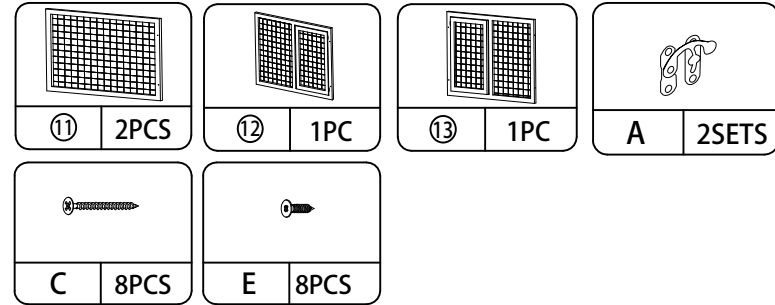

# Hardware List

 370 x 625 x 20mm ① 1PC	 370 x 625 x 20mm ② 1PC	 640 x 270 x 20mm ③ 1PC	 640 x 270 x 20mm ④ 1PC
 640 x 525 x 20mm ⑤ 1PC	 640 x 485 x 20mm ⑥ 1PC	 630 x 345 x 35mm ⑦ 1PC	 480 x 160 x 12mm ⑧ 2PCS
 520 x 330 x 20mm ⑨ 1PC	 520 x 330 x 20mm ⑩ 1PC	 695 x 520 x 20mm ⑪ 2PCS	 695 x 540 x 20mm ⑫ 1PC
 695 x 540 x 20mm ⑬ 1PC	 470 x 127 x 40mm ⑭ 1PC	 700 x 440 x 10mm ⑮ 2PCS	 430 x 440 x 10mm ⑯ 2PCS
 A 4SETS	 B 2PCS	 M3.5 x 40 mm C 32PCS	 M3.5 x 20 mm D 26PCS
 M3 x 16 mm E 24PCS			

### STEP 1

 ① 1PC	 ② 1PC	 ③ 1PC	 ④ 1PC
 A 1SET	 C 8PCS	 E 4PCS	

**PRODUCT ASSEMBLY**

**STEP 2**

**PRODUCT ASSEMBLY**

**STEP 3**

**PRODUCT ASSEMBLY**

**STEP 4**

**PRODUCT ASSEMBLY**

**STEP 5**

PRODUCT ASSEMBLY

STEP 6

PRODUCT ASSEMBLY

STEP 7